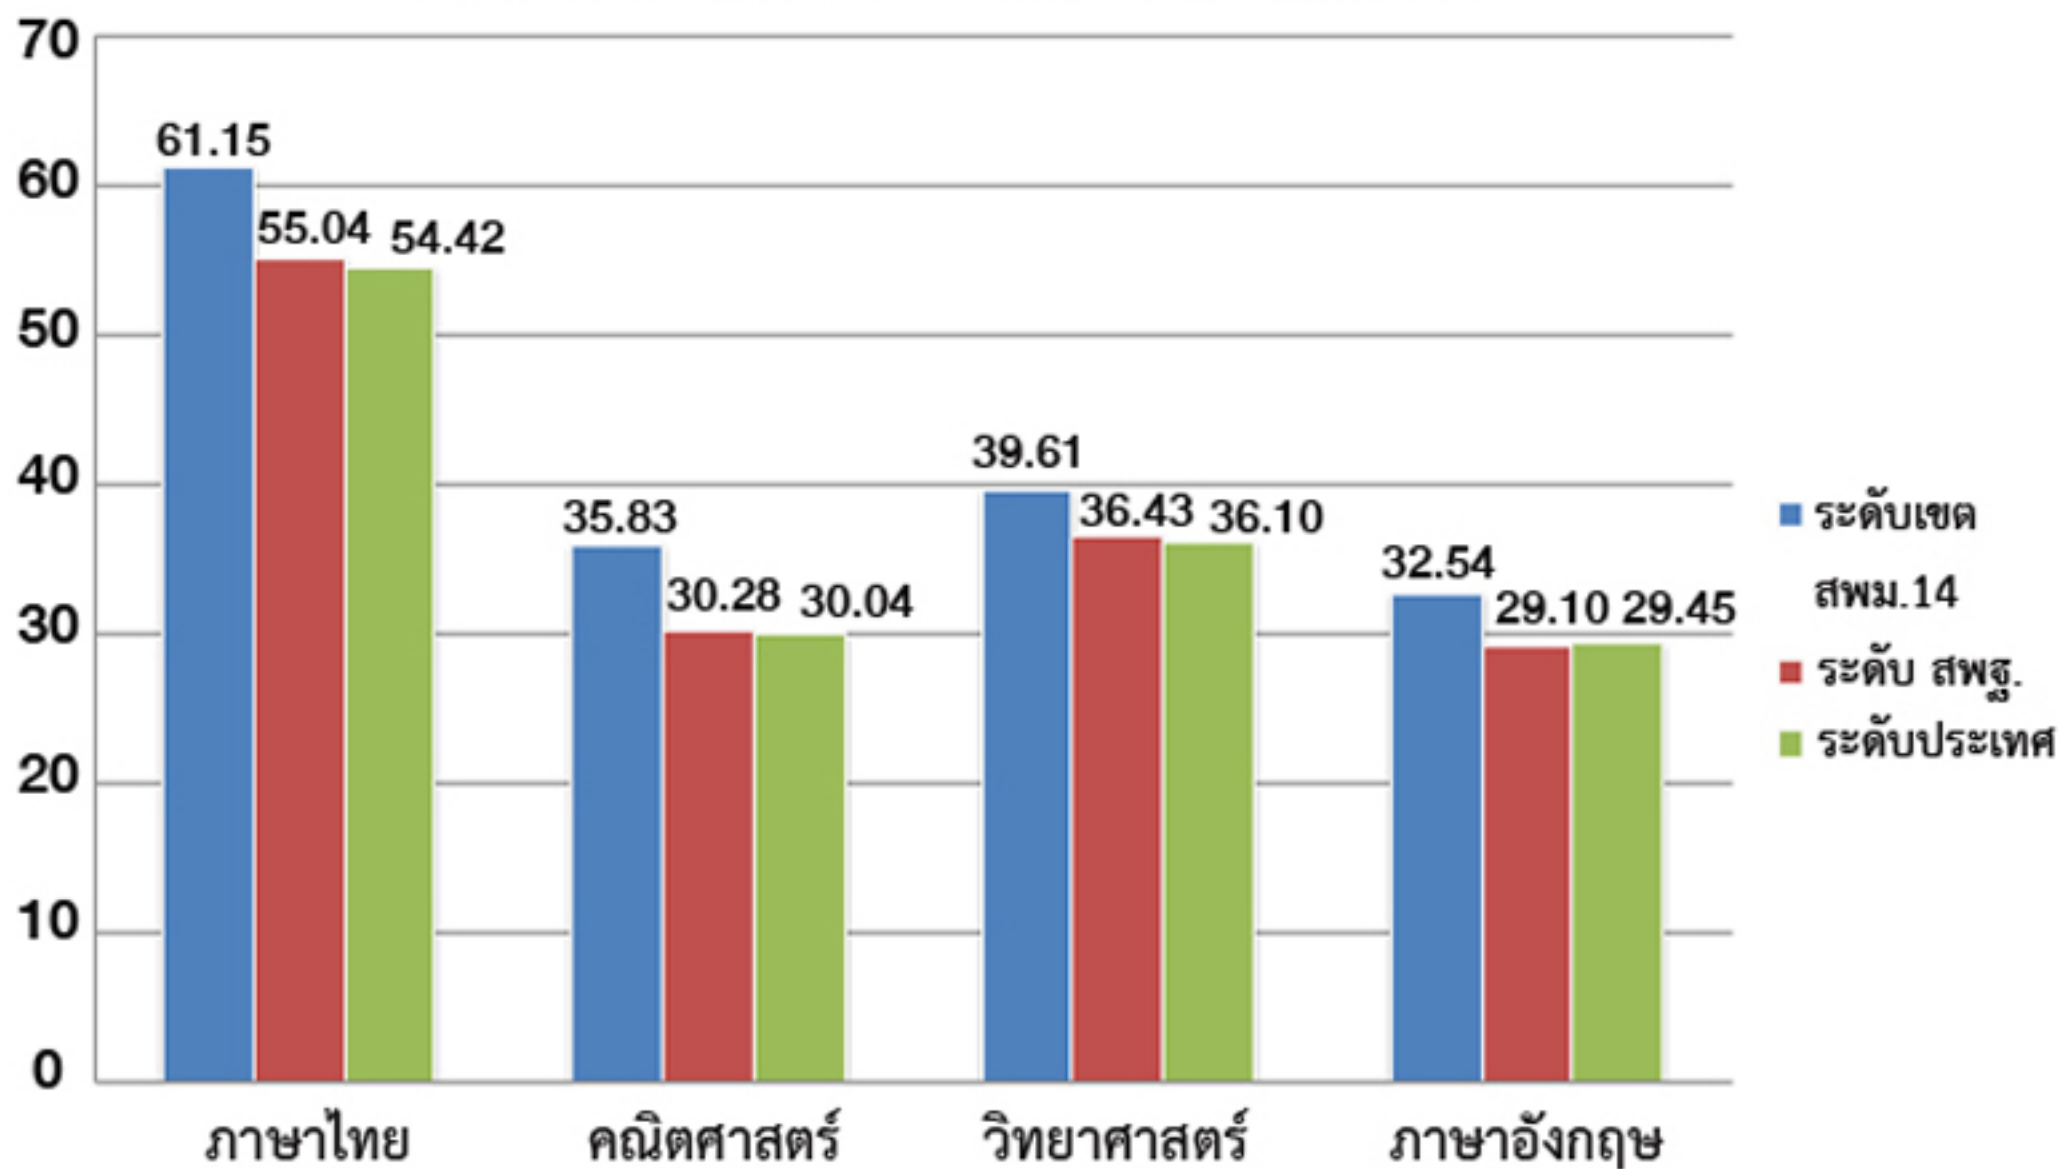

เปรียบเทียบผลการทดสอบทางการศึกษาระดับชาติ O-NET ชั้นมัธยมศึกษาปีที่ 3
สังกัดสำนักงานเขตพื้นที่การศึกษามัธยมศึกษา เขต 14

เปรียบเทียบผลการทดสอบทางการศึกษาระดับชาติ (O-NET) ชั้นมัธยมศึกษาปีที่ 6 ปีการศึกษา 2561